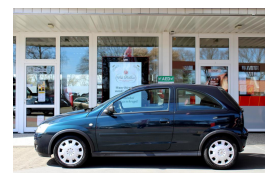

Opel Corsa 1.2-16V Essentia * 104351 km * Elektr. ramen

*

€1.950,00

Marge

Kenteken	75NKZD
Brandstof	Benzine
Bouwjaar	2003
Tellerstand	104354 KM
Carrosserie	Hatchback
Transmissie	Handgeschakeld
Wegenbelasting	€ 73 - 81 per kwartaal
Kleur	Zwart
Aantal deuren	3
Aantal zitplaatsen	5
Aantal cilinders	4
Cilinderinhoud	1199cc
Vermogen	55kW / 75pk
Aandrijving	Voorwielaandrijving
Gem. verbruik	6.1l / 100km
Gewicht	910kg
Topsnelheid	170km
Koppel	110nm
Max toeren p/m	5600