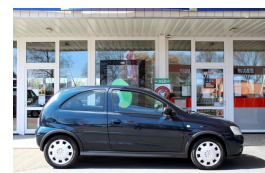

Opel Corsa 1.2-16V Essentia * 104351 km * Elektr. ramen

*

€1.950,00

Marge

Kenteken	75NKZD
Brandstof	Benzine
Bouwjaar	2003
Tellerstand	104354 KM
Carrosserie	Hatchback
Transmissie	Handgeschakeld
Wegenbelasting	€ 73 - 81 per kwartaal
Kleur	Zwart
Aantal deuren	3
Aantal zitplaatsen	5
Aantal cilinders	4
Cilinderinhoud	1199cc
Vermogen	55kW / 75pk
Aandrijving	Voorwielaandrijving
Gem. verbruik	6.1l / 100km
Gewicht	910kg
Topsnelheid	170km
Koppel	110nm
Max toeren p/m	5600