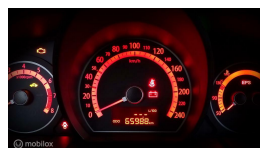

Kia cee'd Sporty Wagon 1.4 CVVT Navigator Plus Pack

Marge

Kenteken	86TTN7
Brandstof	Benzine
Bouwjaar	2012
Tellerstand	65988 KM
Carrosserie	Station
Transmissie	Handgeschakeld
Wegenbelasting	€ 138 - 154 per kwartaal
Kleur	Zwart
Aantal deuren	5
Aantal zitplaatsen	5
Aantal cilinders	4
Cilinderinhoud	1396cc
Vermogen	77kW / 105pk
Aandrijving	Voorwielaandrijving
Gem. verbruik	5.8l / 100km
Gewicht	1217kg
Topsnelheid	185km
Koppel	137nm
Max toeren p/m	6300