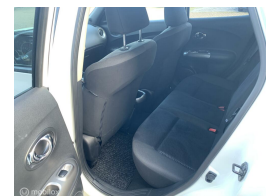

Nissan Juke 1.6 Tekna Clima Cruise Navi Keyless 17"Lmv etc.

€10.900,00

Marge

Kenteken	L029BD
Brandstof	Benzine
Bouwjaar	2014
Tellerstand	75914 KM
Carrosserie	SUV
Transmissie	Handgeschakeld
Kleur	Wit
Kleur interieur	antraciet
Aantal deuren	5
Aantal zitplaatsen	5
Aantal cilinders	4
Cilinderinhoud	1598cc
Vermogen	86kW / 117pk
Aandrijving	Voorwielaandrijving
Gem. verbruik	6l / 100km
Gewicht	1115kg
Topsnelheid	178km
Koppel	158nm
Max toeren p/m	6000