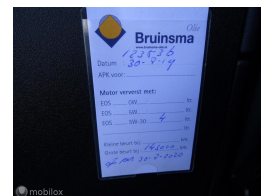

Alfa Romeo Giulietta 1.4 T AUTOMAAT GROOT NAVI

€10.449,00

Marge

Kenteken	86XLP4
Brandstof	Benzine
Bouwjaar	2012
Tellerstand	123625 KM
Carrosserie	Hatchback
Transmissie	Automaat
Wegenbelasting	€ 159 - 179 per kwartaal
Kleur	Zwart
Aantal deuren	5
Aantal zitplaatsen	5
Aantal cilinders	4
Cilinderinhoud	1368cc
Vermogen	125kW / 170pk
Aandrijving	Voorwielaandrijving
Gem. verbruik	5.2l / 100km
Gewicht	1280kg
Topsnelheid	218km
Koppel	250nm
Max toeren p/m	5500