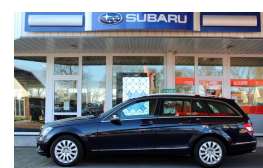

Mercedes-benz C-Klasse C 200 CDI AUT5 Estate Edition

* Navi * Trekhaak

€6.950,00

Marge

Kenteken	05KSG1
Brandstof	Diesel
Bouwjaar	2010
Tellerstand	274709 KM
Carrosserie	Station
Transmissie	Automaat
Wegenbelasting	€ 401 - 426 per kwartaal
Kleur	Blauw
Aantal deuren	5
Aantal zitplaatsen	5
Aantal cilinders	4
Cilinderinhoud	2143cc
Vermogen	100kW / 136pk
Aandrijving	Achterwielaandrijving
Gem. verbruik	5.8l / 100km
Gewicht	1490kg
Topsnelheid	214km
Koppel	330nm
Max toeren p/m	3000