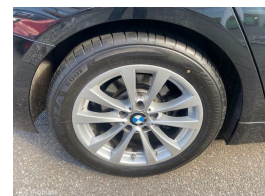

BMW 418i 136pk Autom. Gran Coupé Executive Parkeer Pack Led Pack 418i Executive

€24.950,00

Incl. BTW

Autobedrijf Aad van der Burg B.V.
Jupiter 2-4, Poeldijk, T: 0174 - 213.041

Kenteken	TH284S
Brandstof	Benzine
Bouwjaar	2018
Tellerstand	40746 KM
Carrosserie	Hatchback
Transmissie	Automaat
Wegenbelasting	€ 207 - 233 per kwartaal
Kleur	Zwart
Aantal deuren	5
Aantal zitplaatsen	5
Aantal cilinders	3
Cilinderinhoud	1499cc
Vermogen	100kW / 136pk
Aandrijving	Achterwielaandrijving
Gem. verbruik	6.1l / 100km
Gewicht	1485kg
Topsnelheid	210km
Koppel	220nm
Max toeren p/m	4500

Selectie van opties en accessoires

- Achterbank in delen neerklapbaar.
- Achterruitwisser
- Anti Blokkeer Systeem
- Anti doorSlip Regeling
- Bestuurdersairbag
- Buitenspiegel rechts
- Buitenspiegels elektrisch verstelbaar
- Buitenspiegels verwarmbaar
- Centrale vergrendeling
- Cruise control
- Elektrische ramen voor en achter
- Getint glas
- Metaalkleur
- Navigatiesysteem
- Park Distance Control
- Sportvelgen
- Stuurwiel multifunctioneel
- Radio CD speler
- USB ingang
- Navigatie