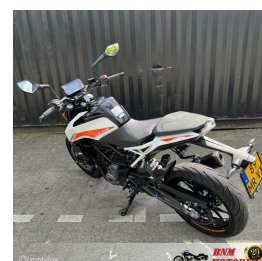

# KTM Tour 390 Duke ABS

€5.250,00

Marge

Kenteken 89MRVX  
Brandstof Benzine  
Bouwjaar 2022  
Tellerstand 5056 KM  
Transmissie Geschakeld

Kleur Zwart  
Aantal zitplaatsen 2  
Aantal cilinders 1  
Cilinderinhoud 373cc  
Vermogen 32kW / 44pk  
Gewicht 155kg

## Selectie van opties en accessoires

- Anti Blokkeer Systeem
- LED koplampen
- Smartphone integratie
- Geschikt voor A2 rijbewijs

Interesse? Bel met **078-6309111**

BNM Motoren Dordrecht  
Weeskinderendijk 5  
3314 CM Dordrecht