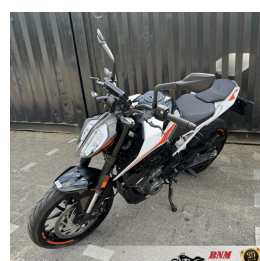

# KTM Tour 390 Duke ABS

€5.250,00

Marge

Kenteken 89MRVX  
Brandstof Benzine  
Bouwjaar 2022  
Tellerstand 5056 KM  
Transmissie Geschakeld

Kleur Zwart  
Aantal zitplaatsen 2  
Aantal cilinders 1  
Cilinderinhoud 373cc  
Vermogen 32kW / 44pk  
Gewicht 155kg

## Selectie van opties en accessoires

- Anti Blokkeer Systeem
- LED koplampen
- Smartphone integratie
- Geschikt voor A2 rijbewijs

Interesse? Bel met **078-6309111**

BNM Motoren Dordrecht  
Weeskinderendijk 5  
3314 CM Dordrecht