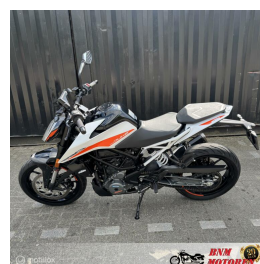

# KTM Tour 390 Duke ABS

€5.250,00

Marge

Kenteken 89MRVX  
Brandstof Benzine  
Bouwjaar 2022  
Tellerstand 5056 KM  
Transmissie Geschakeld

Kleur Zwart  
Aantal zitplaatsen 2  
Aantal cilinders 1  
Cilinderinhoud 373cc  
Vermogen 32kW / 44pk  
Gewicht 155kg