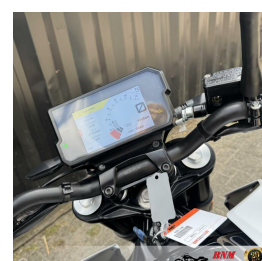

# KTM Tour 390 Duke ABS

€5.250,00

Marge

Kenteken 89MRVX  
Brandstof Benzine  
Bouwjaar 2022  
Tellerstand 5056 KM  
Transmissie Geschakeld

Kleur Zwart  
Aantal zitplaatsen 2  
Aantal cilinders 1  
Cilinderinhoud 373cc  
Vermogen 32kW / 44pk  
Gewicht 155kg