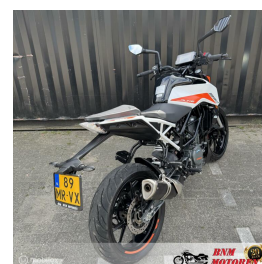

# KTM Tour 390 Duke ABS

€5.250,00

Marge

Kenteken 89MRVX  
Brandstof Benzine  
Bouwjaar 2022  
Tellerstand 5056 KM  
Transmissie Geschakeld

Kleur Zwart  
Aantal zitplaatsen 2  
Aantal cilinders 1  
Cilinderinhoud 373cc  
Vermogen 32kW / 44pk  
Gewicht 155kg