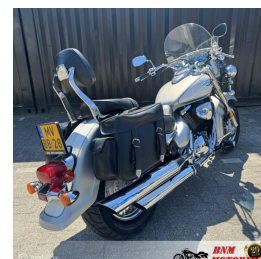

Suzuki Chopper VL 800 Intruder Volusia

€4.950,00

Marge

Kenteken	MVBB28
Brandstof	Benzine
Bouwjaar	2004
Tellerstand	27328 Mijl
Transmissie	Geschakeld
Kleur	Grijs
Aantal zitplaatsen	2
Aantal cilinders	2
Cilinderinhoud	805cc
Vermogen	38kW / 52pk
Gewicht	254kg