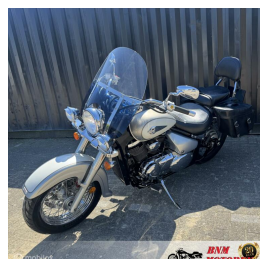

Suzuki Chopper VL 800 Intruder Volusia

€4.950,00

Marge

Kenteken	MVBB28
Brandstof	Benzine
Bouwjaar	2004
Tellerstand	27328 Mijl
Transmissie	Geschakeld
Kleur	Grijs
Aantal zitplaatsen	2
Aantal cilinders	2
Cilinderinhoud	805cc
Vermogen	38kW / 52pk
Gewicht	254kg