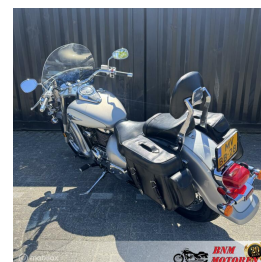

Suzuki Chopper VL 800 Intruder Volusia

€4.950,00

Marge

Kenteken	MVBB28
Brandstof	Benzine
Bouwjaar	2004
Tellerstand	27328 Mijl
Transmissie	Geschakeld
Kleur	Grijs
Aantal zitplaatsen	2
Aantal cilinders	2
Cilinderinhoud	805cc
Vermogen	38kW / 52pk
Gewicht	254kg