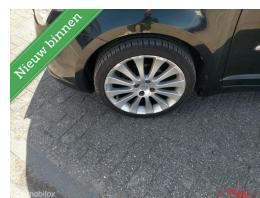

Suzuki Swift 1.3 Comfort

€3.495,00

Marge

Kenteken	16GVF7
Brandstof	Benzine
Bouwjaar	2008
Tellerstand	160298 KM
Carrosserie	Hatchback
Transmissie	Handgeschakeld
Wegenbelasting	€ 113 - 123 per kwartaal
Kleur	Zwart
Aantal deuren	5
Aantal zitplaatsen	5
Aantal cilinders	4
Cilinderinhoud	1328cc
Vermogen	68kW / 93pk
Aandrijving	Voorwielaandrijving
Gem. verbruik	5.8l / 100km
Gewicht	955kg
Topsnelheid	175km
Koppel	116nm
Max toeren p/m	5800

Selectie van opties en accessoires

- Elektrische ramen voor
- Buitenspiegels in carrosseriekleur
- Anti Blokkeer Systeem
- Stuurbekrachtiging
- Bestuurdersairbag
- Zij airbag(s) voor
- Hoofd airbag(s) voor
- Achterbank in delen neerklapbaar
- Passagiersairbag
- Alarm klasse 1 (startblokkering)
- Buitenspiegels elektrisch verstel- en verwarmbaar
- Centrale vergrendeling met afstandsbediening
- Bestuurdersstoel in hoogte verstelbaar
- Stuur verstelbaar
- Bumpers in carrosseriekleur
- Brake Assist System
- Hoofd airbag(s) achter
- Elektronische remkrachtverdeling
- Achterspoiler
- Airco
- Buitenspiegel rechts
- Getint glas
- Sportvelgen
- Lichtmetalen velgen 15 inch