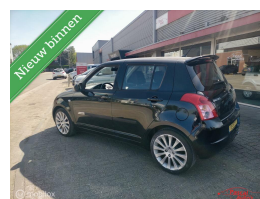

Suzuki Swift 1.3 Comfort

€3.495,00

Marge

Kenteken	16GVF7
Brandstof	Benzine
Bouwjaar	2008
Tellerstand	160298 KM
Carrosserie	Hatchback
Transmissie	Handgeschakeld
Wegenbelasting	€ 113 - 123 per kwartaal
Kleur	Zwart
Aantal deuren	5
Aantal zitplaatsen	5
Aantal cilinders	4
Cilinderinhoud	1328cc
Vermogen	68kW / 93pk
Aandrijving	Voorwielaandrijving
Gem. verbruik	5.8l / 100km
Gewicht	955kg
Topsnelheid	175km
Koppel	116nm
Max toeren p/m	5800

Selectie van opties en accessoires

- Elektrische ramen voor
- Buitenspiegels in carrosseriekleur
- Anti Blokkeer Systeem
- Stuurbekrachtiging
- Bestuurdersairbag
- Zij airbag(s) voor
- Hoofd airbag(s) voor
- Achterbank in delen neerklapbaar
- Passagiersairbag
- Alarm klasse 1 (startblokkering)
- Buitenspiegels elektrisch verstel- en verwarmbaar
- Centrale vergrendeling met afstandsbediening
- Bestuurdersstoel in hoogte verstelbaar
- Stuur verstelbaar
- Bumpers in carrosseriekleur
- Brake Assist System
- Hoofd airbag(s) achter
- Elektronische remkrachtverdeling
- Achterspoiler
- Airco
- Buitenspiegel rechts
- Getint glas
- Sportvelgen
- Lichtmetalen velgen 15 inch