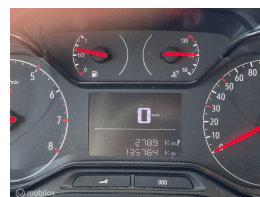

Opel Combo 1.5D L1H1 Edition+ pakket

€8.999,00

Excl. BTW

Kenteken	VBZ55D
Brandstof	Diesel
Bouwjaar	2019
Tellerstand	135647 KM
Carrosserie	Bestel
Transmissie	Handgeschakeld
Wegenbelasting	€ 122 per kwartaal

Kleur	Wit
Aantal deuren	5
Aantal zitplaatsen	3
Aantal cilinders	4
Cilinderinhoud	1499cc
Vermogen	56kW / 76pk
Gem. verbruik	4.3l / 100km
Gewicht	1295kg
Topsnelheid	152km

Selectie van opties en accessoires