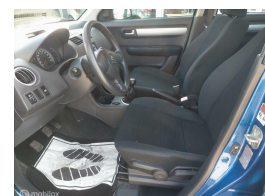

Suzuki Swift 1.3 Shogun

€4.795,00

Marge

Kenteken	89ZDHD
Brandstof	Benzine
Bouwjaar	2008
Tellerstand	104284 KM
Carrosserie	Hatchback
Transmissie	Handgeschakeld
Wegenbelasting	€ 113 - 123 per kwartaal
Kleur	Blauw
Aantal deuren	5
Aantal zitplaatsen	5
Aantal cilinders	4
Cilinderinhoud	1328cc
Vermogen	68kW / 93pk
Aandrijving	Voorwielaandrijving
Gem. verbruik	5.8l / 100km
Gewicht	955kg
Topsnelheid	167km
Koppel	116nm
Max toeren p/m	5800

Selectie van opties en accessoires

- Lichtmetalen velgen
- Elektrische ramen voor
- Mistlampen voor
- Stuur leder
- Buitenspiegels in carrosseriekleur
- Anti Blokkeer Systeem
- Stuurbekrachtiging
- Airco
- Bestuurdersairbag
- Zij airbag(s) voor
- Hoofd airbag(s) voor
- Achterbank in delen neerklapbaar
- Passagiersairbag
- Alarm klasse 1 (startblokkering)
- Buitenspiegels elektrisch verstel- en verwarmbaar
- Centrale vergrendeling met afstandsbediening
- Bestuurdersstoel in hoogte verstelbaar
- Stuur verstelbaar
- Bumpers in carrosseriekleur
- Brake Assist System
- Radio CD speler
- Hoofd airbag(s) achter
- Elektronische remkrachtverdeling
- Radio-CD/MP3 speler
- Metaalkleur
- Achterruitwisser
- Buitenspiegel rechts
- Dakspoiler