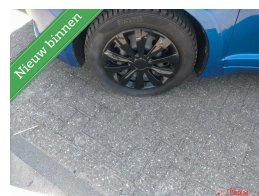

Suzuki Swift 1.3 Shogun

€4.795,00

Marge

Kenteken	89ZDHD
Brandstof	Benzine
Bouwjaar	2008
Tellerstand	104284 KM
Carrosserie	Hatchback
Transmissie	Handgeschakeld
Wegenbelasting	€ 113 - 123 per kwartaal
Kleur	Blauw
Aantal deuren	5
Aantal zitplaatsen	5
Aantal cilinders	4
Cilinderinhoud	1328cc
Vermogen	68kW / 93pk
Aandrijving	Voorwielaandrijving
Gem. verbruik	5.8l / 100km
Gewicht	955kg
Topsnelheid	167km
Koppel	116nm
Max toeren p/m	5800