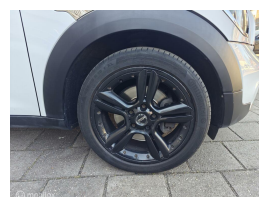

Mini Countryman 1.6 Cooper S ALL4

€10.950,00

Marge

Kenteken	S034FF
Brandstof	Benzine
Bouwjaar	2010
Tellerstand	134356 KM
Carrosserie	SUV
Transmissie	Automaat
Wegenbelasting	€ 216 - 235 per kwartaal
Kleur	Wit
Kleur interieur	zwart
Aantal deuren	5
Aantal zitplaatsen	5
Aantal cilinders	4
Cilinderinhoud	1598cc
Vermogen	135kW / 184pk
Aandrijving	Vierwielaandrijving
Gem. verbruik	7.7l / 100km
Gewicht	1380kg
Topsnelheid	205km
Koppel	260nm
Max toeren p/m	5500