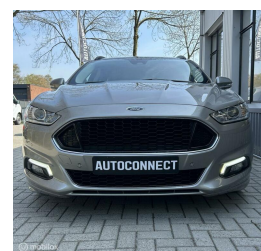

Ford Mondeo Wagon 2.0 ST LINE, 240PK, CRUISE, NAVI, CAMERA, TREKH.

€19.250,00

Marge

Brandstof	Benzine
Bouwjaar	2017
Tellerstand	68028 KM
Carrosserie	Station
Transmissie	Automaat
Kleur	Beige
Kleur interieur	zwart
Aantal deuren	5
Aantal zitplaatsen	5
Aantal cilinders	4
Cilinderinhoud	1999cc
Vermogen	176kW / 240pk
Aandrijving	Voorwielaandrijving
Gem. verbruik	7.5l / 100km
Gewicht	1484kg
Topsnelheid	235km
Koppel	340nm
Max toeren p/m	5300