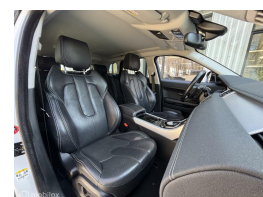

Land Rover Range Rover Evoque 2.0 Si 4WD Dynamic. NAVI, CRUISE, LEDER, MERIDIAN.

€18.900,00

Marge

Brandstof	Benzine
Bouwjaar	2012
Tellerstand	139445 KM
Carrosserie	SUV
Transmissie	Automaat
Kleur	Wit
Aantal deuren	5
Aantal zitplaatsen	5
Aantal cilinders	4
Cilinderinhoud	1999cc
Vermogen	177kW / 241pk
Aandrijving	Vierwielaandrijving
Gem. verbruik	8.7l / 100km
Gewicht	1620kg
Topsnelheid	217km
Koppel	340nm