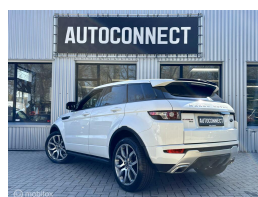

Land Rover Range Rover Evoque 2.0 Si 4WD Dynamic. NAVI, CRUISE, LEDER, MERIDIAN.

€18.900,00

Marge

Brandstof	Benzine
Bouwjaar	2012
Tellerstand	139445 KM
Carrosserie	SUV
Transmissie	Automaat
Kleur	Wit
Aantal deuren	5
Aantal zitplaatsen	5
Aantal cilinders	4
Cilinderinhoud	1999cc
Vermogen	177kW / 241pk
Aandrijving	Vierwielaandrijving
Gem. verbruik	8.7l / 100km
Gewicht	1620kg
Topsnelheid	217km
Koppel	340nm