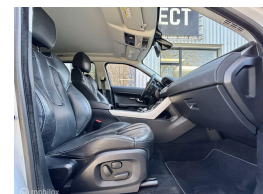

Land Rover Range Rover Evoque 2.0 Si 4WD Dynamic. NAVI, CRUISE, LEDER, MERIDIAN.

€18.900,00

Marge

Brandstof	Benzine
Bouwjaar	2012
Tellerstand	139445 KM
Carrosserie	SUV
Transmissie	Automaat
Kleur	Wit
Aantal deuren	5
Aantal zitplaatsen	5
Aantal cilinders	4
Cilinderinhoud	1999cc
Vermogen	177kW / 241pk
Aandrijving	Vierwielaandrijving
Gem. verbruik	8.7l / 100km
Gewicht	1620kg
Topsnelheid	217km
Koppel	340nm