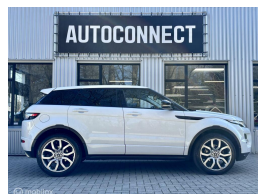

Land Rover Range Rover Evoque 2.0 Si 4WD Dynamic. NAVI, CRUISE, LEDER, MERIDIAN.

€18.900,00

Marge

Brandstof	Benzine
Bouwjaar	2012
Tellerstand	139445 KM
Carrosserie	SUV
Transmissie	Automaat
Kleur	Wit
Aantal deuren	5
Aantal zitplaatsen	5
Aantal cilinders	4
Cilinderinhoud	1999cc
Vermogen	177kW / 241pk
Aandrijving	Vierwielaandrijving
Gem. verbruik	8.7l / 100km
Gewicht	1620kg
Topsnelheid	217km
Koppel	340nm