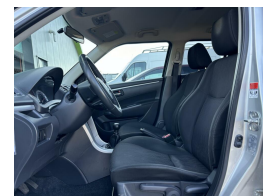

# Suzuki Swift 1.2 Exclusive EASSS

€0,00

Marge

Kenteken	33PRX3
Brandstof	Benzine
Bouwjaar	2011
Tellerstand	137749 KM
Carrosserie	Hatchback
Transmissie	Handgeschakeld
Wegenbelasting	€ 88 - 95 per kwartaal
Kleur	Grijs
Kleur interieur	zwart
Aantal deuren	5
Aantal zitplaatsen	5
Aantal cilinders	4
Cilinderinhoud	1242cc
Vermogen	69kW / 94pk
Aandrijving	Voorwielaandrijving
Gem. verbruik	5l / 100km
Gewicht	935kg
Topsnelheid	165km
Koppel	120nm
Max toeren p/m	6000