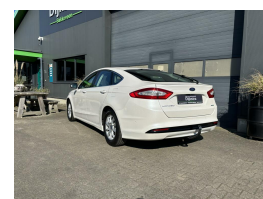

Ford Mondeo 1.5 Titanium

€0,00

Marge

Kenteken	JN382L
Brandstof	Benzine
Bouwjaar	2016
Tellerstand	164002 KM
Carrosserie	Hatchback
Transmissie	Handgeschakeld
Wegenbelasting	€ 216 - 235 per kwartaal
Kleur	Wit
Aantal deuren	5
Aantal zitplaatsen	5
Aantal cilinders	4
Cilinderinhoud	1498cc
Vermogen	118kW / 161pk
Aandrijving	Voorwielaandrijving
Gem. verbruik	5.8l / 100km
Gewicht	1384kg
Topsnelheid	222km
Koppel	240nm
Max toeren p/m	6000