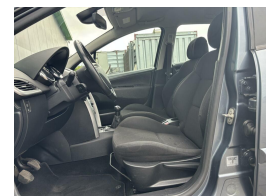

Peugeot 207 1.6-16V XS Pack

€0,00

Marge

Kenteken	04TKJF
Brandstof	Benzine
Bouwjaar	2006
Tellerstand	201602 KM
Carrosserie	Hatchback
Transmissie	Handgeschakeld
Wegenbelasting	€ 164 - 179 per kwartaal
Kleur	Grijs
Kleur interieur	zwart
Aantal deuren	5
Aantal zitplaatsen	5
Aantal cilinders	4
Cilinderinhoud	1587cc
Vermogen	80kW / 109pk
Aandrijving	Voorwielaandrijving
Gem. verbruik	7l / 100km
Gewicht	1200kg
Topsnelheid	194km
Koppel	147nm
Max toeren p/m	5800

Selectie van opties en accessoires

- Lichtmetalen velgen
- Elektrische ramen voor
- Boordcomputer
- Mistlampen voor
- Regensensor
- Stuur leder
- Anti Blokkeer Systeem
- Stuurbekrachtiging
- Bestuurdersairbag
- Zij airbag(s) voor
- Hoofd airbag(s) voor
- Passagiersairbag
- Alarm klasse 1 (startblokkering)
- Buitenspiegels elektrisch verstel- en verwarmbaar
- Airco (automatisch)
- Centrale vergrendeling met afstandsbediening
- Radio CD speler
- Hoofd airbag(s) achter
- Lichtmetalen velgen 16"
- Achterruitwisser
- Achterbank in delen neerklapbaar
- Buitenspiegel rechts
- Centrale vergrendeling
- Cruise control
- Stuur multifunctioneel
- Isofix bevestiging voor kinderzitjes
- Getint glas
- Metaalkleur