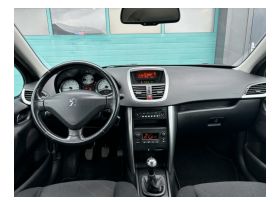

Peugeot 207 1.6-16V XS Pack

€0,00

Marge

Kenteken	04TKJF
Brandstof	Benzine
Bouwjaar	2006
Tellerstand	201602 KM
Carrosserie	Hatchback
Transmissie	Handgeschakeld
Wegenbelasting	€ 164 - 179 per kwartaal
Kleur	Grijs
Kleur interieur	zwart
Aantal deuren	5
Aantal zitplaatsen	5
Aantal cilinders	4
Cilinderinhoud	1587cc
Vermogen	80kW / 109pk
Aandrijving	Voorwielaandrijving
Gem. verbruik	7l / 100km
Gewicht	1200kg
Topsnelheid	194km
Koppel	147nm
Max toeren p/m	5800

Selectie van opties en accessoires

- Lichtmetalen velgen
- Elektrische ramen voor
- Boordcomputer
- Mistlampen voor
- Regensensor
- Stuur leder
- Anti Blokkeer Systeem
- Stuurbekrachtiging
- Bestuurdersairbag
- Zij airbag(s) voor
- Hoofd airbag(s) voor
- Passagiersairbag
- Alarm klasse 1 (startblokkering)
- Buitenspiegels elektrisch verstel- en verwarmbaar
- Airco (automatisch)
- Centrale vergrendeling met afstandsbediening
- Radio CD speler
- Hoofd airbag(s) achter
- Lichtmetalen velgen 16"
- Achterruitwisser
- Achterbank in delen neerklapbaar
- Buitenspiegel rechts
- Centrale vergrendeling
- Cruise control
- Stuur multifunctioneel
- Isofix bevestiging voor kinderzitjes
- Getint glas
- Metaalkleur