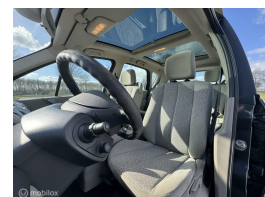

# Renault Scenic 1.6-16V Dynamique Comfort

€1.299,00

Marge

Kenteken	76SNVZ
Brandstof	Benzine
Bouwjaar	2006
Tellerstand	278567 KM
Carrosserie	MPV
Transmissie	Handgeschakeld
Wegenbelasting	€ 190 - 207 per kwartaal
Kleur	Grijs
Aantal deuren	5
Aantal zitplaatsen	5
Aantal cilinders	4
Cilinderinhoud	1598cc
Vermogen	82kW / 112pk
Aandrijving	Voorwielaandrijving
Gem. verbruik	7.2l / 100km
Gewicht	1295kg
Topsnelheid	185km
Koppel	151nm
Max toeren p/m	6000

## Selectie van opties en accessoires

- Elektrische ramen voor
- Hoofdsteunen voor
- Hoofdsteunen achter
- Boordcomputer
- Cruise control
- Mistlampen voor
- Buitenspiegels verwarmbaar
- Regensensor
- Stuur leder
- Anti Blokkeer Systeem
- Stuurbevestiging
- Airco
- Bestuurdersairbag
- Zij airbag(s) voor
- Hoofd airbag(s) voor
- Elektrische ramen achter
- Passagiersstoel in hoogte verstelbaar
- Passagiersairbag
- Alarm klasse 1 (startblokkering)
- Buitenspiegels elektrisch verstelbaar
- Bestuurdersstoel in hoogte verstelbaar
- Stuur verstelbaar
- Bumpers in carrosseriekleur
- Bandenspanningscontrolesysteem
- Dimlichten automatisch
- Lichtmetalen velgen 16"
- Hoofd airbag(s) achter
- Binnenspiegel automatisch dimmend
- Zonnescherm achterruit
- Buitenspiegels in carrosseriekleur
- Elektronische remkrachtverdeling
- Buitenspiegels elektrisch verstel- en verwarmbaar
- Centrale vergrendeling met afstandsbediening
- Lederen stuurwiel en versnellingspook
- Buitentemperatuurmeter
- Panoramadak
- Trekhaak