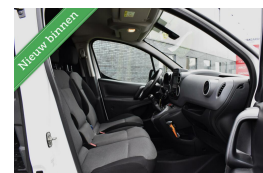

Peugeot Partner bestel 120 1.6 BlueHDi 75 L1 Premium Pack

€9.925,00

Excl. BTW

Kenteken	V194SF
Brandstof	Diesel
Bouwjaar	2018
Tellerstand	85146 KM
Carrosserie	Bestel
Transmissie	Handgeschakeld
Wegenbelasting	€ 122 per kwartaal
Kleur	Wit
Aantal deuren	4
Aantal zitplaatsen	3
Aantal cilinders	4
Cilinderinhoud	1560cc
Vermogen	59kW / 80pk
Gem. verbruik	4.3l / 100km
Gewicht	1284kg
Topsnelheid	158km

Selectie van opties en accessoires

- Elektrische ramen voor
- Boordcomputer
- Cruise control
- Mistlampen voor
- Regensensor
- Buitenspiegels in carrosseriekleur
- Anti Blokkeer Systeem
- Airco
- Bestuurdersairbag
- Zijschuifdeur rechts
- 2 zitplaatsen rechtsvoor
- Alarm klasse 1 (startblokkering)
- Buitenspiegels elektrisch verstelbaar
- Centrale vergrendeling met afstandsbediening
- Bestuurdersstoel in hoogte verstelbaar
- Stuur verstelbaar
- Bumpers in carrosseriekleur
- Radio CD speler
- Armsteun voor
- Dimlichten automatisch
- Elektronisch Stabiliteits Programma
- Rubber mat in laadruimte
- Parkeersensor achter
- Multimedia-voorbereiding
- Bluetooth
- LED dagrijverlichting
- Dakrails
- Navigatiesysteem full map
- Bluetooth audio streaming
- Trekhaak optioneel v.a. €495
- Trekhaak optie mogelijk