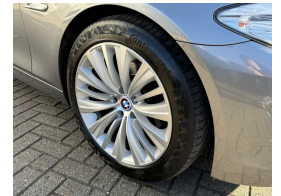

BMW 5-serie Touring 520i Executive +

€8.750,00

Marge

Kenteken	7KRK86
Brandstof	Benzine
Bouwjaar	2013
Tellerstand	272371 KM
Carrosserie	Station
Transmissie	Automaat
Wegenbelasting	€ 293 - 320 per kwartaal
Kleur	Grijs
Kleur interieur	zwart
Aantal deuren	5
Aantal zitplaatsen	5
Aantal cilinders	4
Cilinderinhoud	1997cc
Vermogen	135kW / 184pk
Aandrijving	Achterwielaandrijving
Gem. verbruik	6.7l / 100km
Gewicht	1690kg
Topsnelheid	220km
Koppel	270nm
Max toeren p/m	5000

Selectie van opties en accessoires

- Elektrische ramen voor en achter
- Cruise control
- Mistlampen voor
- Regensensor
- Anti Blokkeer Systeem
- Stuurbevestiging
- Airco
- Bestuurdersairbag
- Zij airbag(s) voor
- Hoofd airbag(s) voor
- Alarm klasse 3
- Passagiersairbag
- Buitenspiegels elektrisch verstel- en verwarmbaar
- Centrale vergrendeling met afstandsbediening
- Bandenspanningscontrolesysteem
- Start/stop systeem
- Parkeersensor voor en achter
- Elektrisch bedienbare achterklep
- Dimlichten automatisch
- Elektronisch Stabiliteits Programma
- Hoofd airbag(s) achter
- Elektronische remkrachtverdeling
- Stuur multifunctioneel
- Audio-navigatiesysteem
- Bluetooth
- Achterbank in delen neerklapbaar
- Achterruitwisser
- Audio installatie high end
- Dakrails
- Electronic climate control
- Isofix bevestiging voor kinderzitjes
- Lederen bekleding
- Lichtmetalen velgen 19"
- Metaalkleur
- Middenarmsteun voor
- Navigatiesysteem
- Park Distance Control
- Sportstoelen
- Trekhaak met afneembare kogel
- AUX/USB ingang
- Sportkoffer