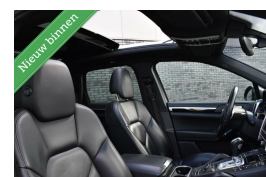

Porsche Cayenne 4.8 S

€31.925,00

Marge

Kenteken	NW01KT
Brandstof	Benzine
Bouwjaar	2014
Tellerstand	145882 KM
Carrosserie	SUV
Transmissie	Automaat
Wegenbelasting	€ 369 - 404 per kwartaal
Kleur	Grijs
Aantal deuren	5
Aantal zitplaatsen	5
Aantal cilinders	8
Cilinderinhoud	4806cc
Vermogen	294kW / 400pk
Aandrijving	Vierwielaandrijving
Gem. verbruik	10.5l / 100km
Gewicht	2040kg
Topsnelheid	258km
Koppel	500nm
Max toeren p/m	6500