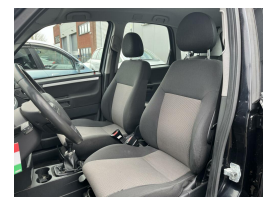

Opel Meriva 1.6-16V Enjoy

€1.099,00

Marge

Kenteken	88PDBD
Brandstof	Benzine
Bouwjaar	2004
Tellerstand	165106 KM
Carrosserie	MPV
Transmissie	Handgeschakeld
Wegenbelasting	€ 190 - 207 per kwartaal
Kleur	Zwart
Aantal deuren	5
Aantal zitplaatsen	5
Aantal cilinders	4
Cilinderinhoud	1598cc
Vermogen	74kW / 101pk
Aandrijving	Voorwielaandrijving
Gem. verbruik	7.3l / 100km
Gewicht	1275kg
Topsnelheid	178km
Koppel	150nm
Max toeren p/m	6000

Selectie van opties en accessoires

- Elektrische ramen voor
- Cruise control
- Anti Blokkeer Systeem
- Zij airbag(s) voor
- Hoofd airbag(s) voor
- Bagagedek
- Verstelbare stuurkolom
- Alarm klasse 1(startblokkering)
- Centrale vergrendeling met afstandsbediening
- Bestuurdersstoel in hoogte verstelbaar
- Bumpers in carrosseriekleur
- Hoofd airbag(s) achter
- Hoofdsteunen anti-whiplash
- Airco
- Radio CD speler
- Achterbank in delen neerklapbaar
- Achterruitwisser
- Airco (automatisch) en warmtewerende voorruit
- Bestuurdersairbag
- Boordcomputer
- Buitenspiegels elektrisch verstel- en verwarmbaar
- Electronic climate control
- Getint glas
- Stuur leder
- Lichtmetalen velgen 15"
- Metaalkleur
- Stuur verstelbaar
- Stuurbevestiging
- Stuur multifunctioneel
- Trekhaak
- Trekhaak met afneembare kogel

Interesse? Bel met **06-11471243**

Auto Akkoord
Amerikaweg 54
9407 TM Assen