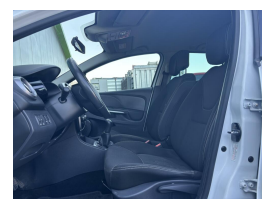

Renault Clio Estate 0.9 TCe Night&Day

€7.150,00

Marge

Kenteken	JX343B
Brandstof	Benzine
Bouwjaar	2016
Tellerstand	154143 KM
Carrosserie	Station
Transmissie	Handgeschakeld
Wegenbelasting	€ 139 - 151 per kwartaal
Kleur	Wit
Aantal deuren	5
Aantal zitplaatsen	5
Aantal cilinders	3
Cilinderinhoud	898cc
Vermogen	66kW / 90pk
Aandrijving	Voorwielaandrijving
Gem. verbruik	4.6l / 100km
Gewicht	1064kg
Topsnelheid	182km
Koppel	135nm
Max toeren p/m	5250

Selectie van opties en accessoires

- Elektrische ramen voor
- Dakrails
- Boordcomputer
- Cruise control
- Mistlampen voor
- Anti Blokkeer Systeem
- Anti doorSlip Regeling
- Airco
- Bestuurdersairbag
- Zij airbag(s) voor
- Bagagedek
- Navigatiesysteem
- Radio
- Passagiersairbag
- Alarm klasse 1 (startblokkering)
- Buitenspiegels elektrisch verstel- en verwarmbaar
- Centrale vergrendeling met afstandsbediening
- Bestuurdersstoel in hoogte verstelbaar
- Stuur verstelbaar
- Extra getint glas achter
- Start/stop systeem
- Chroom delen exterieur
- Lichtmetalen velgen 16"
- Elektronisch Stabiliteits Programma
- Elektronische remkrachtverdeling
- Parkeersensor achter
- Multimedia-voorbereiding
- Hill hold functie
- Bluetooth
- LED dagrijverlichting
- Achterruitwisser
- Buitenspiegel rechts
- Centrale vergrendeling
- Getint glas
- Isofix bevestiging voor kinderzitjes
- Stuurbekrachtiging
- Stuur multifunctioneel