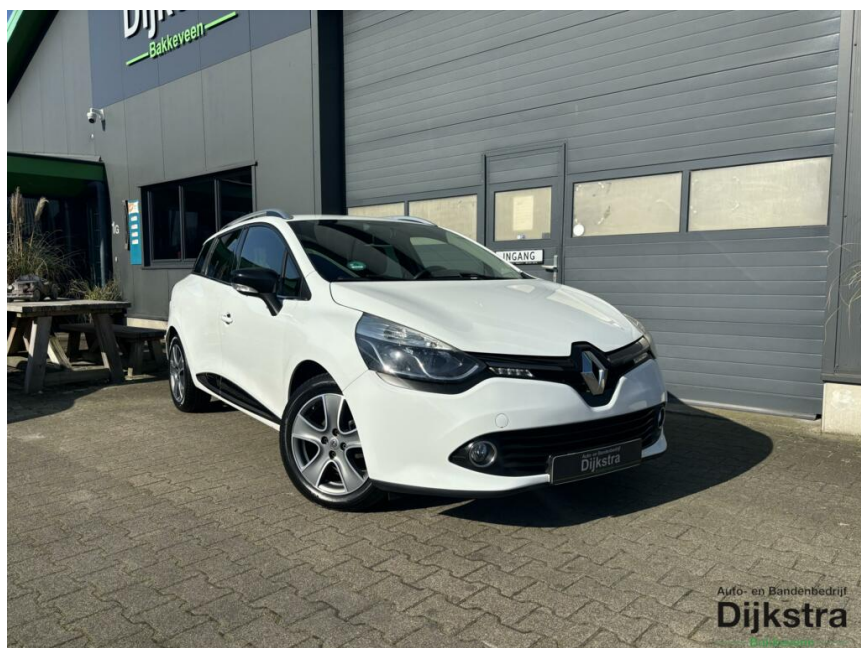

# Renault Clio Estate 0.9 TCe Night&Day

€7.150,00

Marge

Kenteken	JX343B
Brandstof	Benzine
Bouwjaar	2016
Tellerstand	154143 KM
Carrosserie	Station
Transmissie	Handgeschakeld
Wegenbelasting	€ 139 - 151 per kwartaal
Kleur	Wit
Aantal deuren	5
Aantal zitplaatsen	5
Aantal cilinders	3
Cilinderinhoud	898cc
Vermogen	66kW / 90pk
Aandrijving	Voorwielaandrijving
Gem. verbruik	4.6l / 100km
Gewicht	1064kg
Topsnelheid	182km
Koppel	135nm
Max toeren p/m	5250