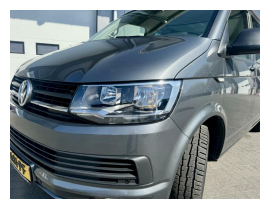

Volkswagen CALIFORNIA Coast

Marge

Kenteken	Z681PF
Brandstof	Diesel
Bouwjaar	2019
Tellerstand	87000 KM
Carrosserie	Camper
Transmissie	Automaat
Wegenbelasting	€ 214 - 225 per kwartaal
Kleur	Grijs
Aantal zitplaatsen	4
Aantal cilinders	4
Cilinderinhoud	1968cc
Vermogen	110kW / 150pk
Aandrijving	Voorwielaandrijving
Gewicht	2367kg

Selectie van opties en accessoires

- Achterbank in delen neerklapbaar
- Achterruitwisser
- Airco
- Anti Blokkeer Systeem
- Anti doorSlip Regeling
- Bestuurdersairbag
- Buitenspiegel rechts
- Buitenspiegels elektrisch verstelbaar
- Buitenspiegels verwarmbaar
- Centrale vergrendeling
- Cruise control
- Elektrische ramen voor
- Getint glas
- Isofix bevestiging voor kinderzitjes
- Metaalkleur
- Middenarmsteun voor
- Navigatiesysteem
- Park Distance Control
- Radio-CD/MP3 speler
- Regensensor
- Sportvelgen
- Stuurbekrachtiging
- Stuur multifunctioneel
- Trekhaak
- Voorstoelen verwarmd