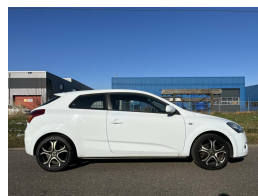

Kia pro_cee'd 1.4 X-ecutive ISG

€2.499,00

Marge

| | |
|--------------------|--------------------------|
| Kenteken | 51JZZ2 |
| Brandstof | Benzine |
| Bouwjaar | 2009 |
| Tellerstand | 213952 KM |
| Carrosserie | Hatchback |
| Transmissie | Handgeschakeld |
| Wegenbelasting | € 164 - 179 per kwartaal |
| Kleur | Wit |
| Aantal deuren | 3 |
| Aantal zitplaatsen | 5 |
| Aantal cilinders | 4 |
| Cilinderinhoud | 1396cc |
| Vermogen | 80kW / 109pk |
| Aandrijving | Voorwielaandrijving |
| Gem. verbruik | 5.5l / 100km |
| Gewicht | 1157kg |
| Topsnelheid | 187km |
| Koppel | 137nm |
| Max toeren p/m | 6200 |