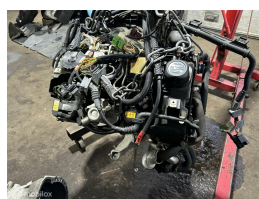

€1.250,00

Marge

Bouwjaar 2010
Tellerstand 215000

Selectie van opties en accessoires

Interesse? Bel met **0513-461896**

Slootstra Autodemontage
De Leijen 49
8401AZ Gorredijk