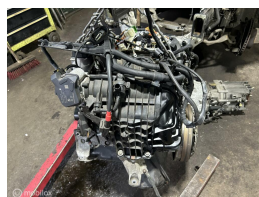

€1.250,00

Marge

Bouwjaar 2010
Tellerstand 215000

Selectie van opties en accessoires

Interesse? Bel met **0513-461896**

Slootstra Autodemontage
De Leijen 49
8401AZ Gorredijk