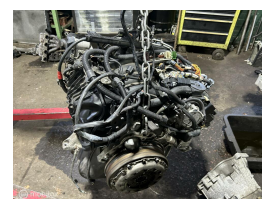

€1.250,00

Marge

Bouwjaar 2010
Tellerstand 215000

Selectie van opties en accessoires

Interesse? Bel met **0513-461896**

Slootstra Autodemontage
De Leijen 49
8401AZ Gorredijk