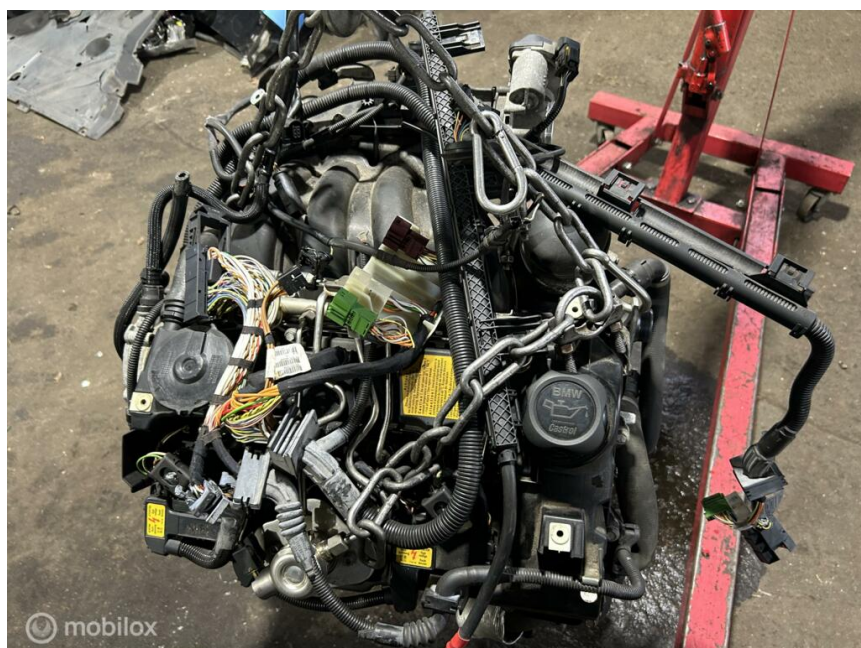

€1.250,00

Marge

Bouwjaar 2010
Tellerstand 215000

Selectie van opties en accessoires

Interesse? Bel met **0513-461896**

Slootstra Autodemontage
De Leijen 49
8401AZ Gorredijk