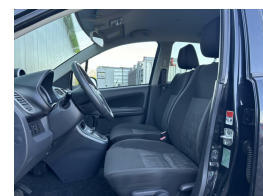

Suzuki Splash 1.2 Exclusive

Marge

Kenteken	25HJL6
Brandstof	Benzine
Bouwjaar	2008
Tellerstand	87421 KM
Carrosserie	Hatchback
Transmissie	Automaat
Wegenbelasting	€ 113 - 123 per kwartaal
Kleur	Zwart
Aantal deuren	5
Aantal zitplaatsen	5
Aantal cilinders	4
Cilinderinhoud	1242cc
Vermogen	63kW / 86pk
Aandrijving	Voorwielaandrijving
Gem. verbruik	5.9l / 100km
Gewicht	1015kg
Topsnelheid	170km
Koppel	114nm
Max toeren p/m	5500