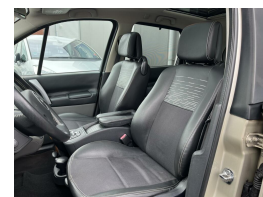

Renault Scenic 1.6-16V Tech Line

€2.250,00

Marge

Kenteken	30HDS7
Brandstof	Benzine
Bouwjaar	2008
Tellerstand	191954 KM
Carrosserie	MPV
Transmissie	Handgeschakeld
Wegenbelasting	€ 190 - 207 per kwartaal
Kleur	Beige
Aantal deuren	5
Aantal zitplaatsen	5
Aantal cilinders	4
Cilinderinhoud	1598cc
Vermogen	82kW / 112pk
Aandrijving	Voorwielaandrijving
Gem. verbruik	7.6l / 100km
Gewicht	1295kg
Topsnelheid	180km
Koppel	152nm
Max toeren p/m	6000

Selectie van opties en accessoires

- Elektrische ramen voor
- Boordcomputer
- Cruise control
- Mistlampen voor
- Regensensor
- Stuur leder
- Anti Blokkeer Systeem
- Stuurbekrachtiging
- Bestuurdersairbag
- Zij airbag(s) voor
- Elektrische ramen achter
- Passagiersairbag
- Alarm klasse 1 (startblokkering)
- Buitenspiegels elektrisch verstel- en verwarmbaar
- Airco (automatisch)
- Centrale vergrendeling met afstandsbediening
- Audio-navigatie full map
- Dimlichten automatisch
- Lichtmetalen velgen 16"
- Elektronische remkrachtverdeling
- Lederen versnellingspook
- Keyless entry
- Binnenspiegel automatisch dimmend
- Buitenspiegels elektrisch inklapbaar
- Koplampreiniging
- Navigatiesysteem
- Bi-xenon koplampen
- Lederen/stof bekleding
- Parkeersensor achter
- Audio-navigatiesysteem
- Achterbank in delen neerklapbaar
- Achterruitwisser
- Airco
- Audioinstallatie met CD-wisselaar
- Autotelefoon voorbereiding
- Elektrisch glazen panorama-dak
- Getint glas
- Isofix bevestiging voor kinderzitjes
- Metaalkleur
- Middenarmsteun voor

Interesse? Bel met **06-11471243**

Auto Akkoord
Amerikaweg 54
9407 TM Assen