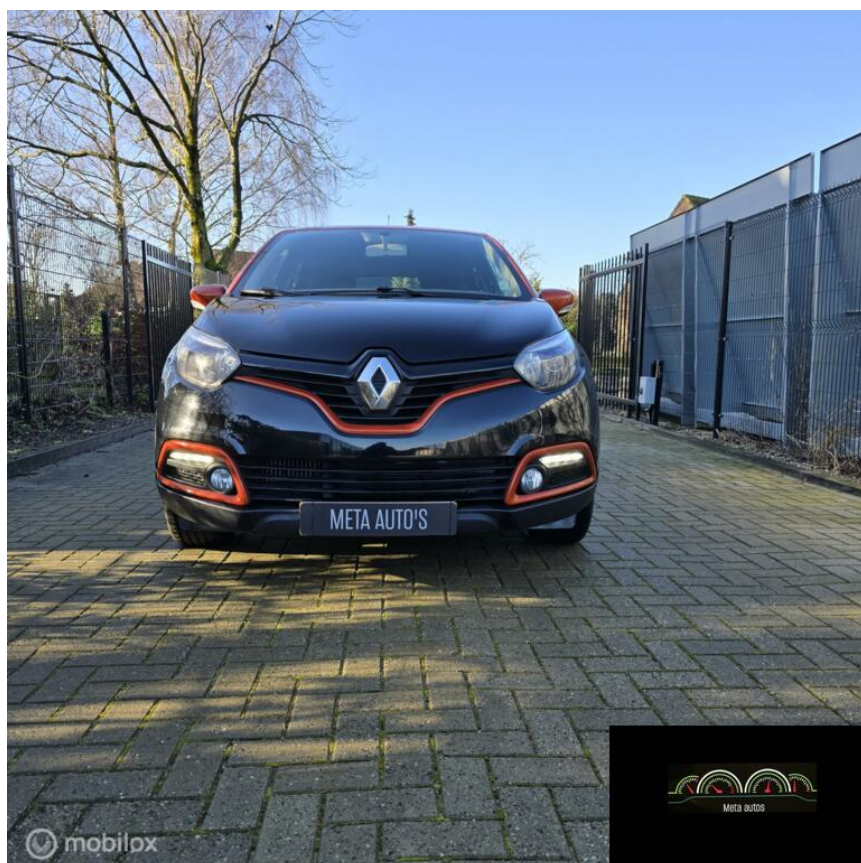

Renault Captur 0.9 TCe Expression

€9.000,00

Marge

Kenteken	4SBK46
Brandstof	Benzine
Bouwjaar	2013
Tellerstand	84101 KM
Carrosserie	SUV
Transmissie	Handgeschakeld
Wegenbelasting	€ 139 - 151 per kwartaal
Kleur	Zwart
Aantal deuren	5
Aantal zitplaatsen	5
Aantal cilinders	3
Cilinderinhoud	898cc
Vermogen	66kW / 90pk
Aandrijving	Voorwielaandrijving
Gem. verbruik	4.9l / 100km
Gewicht	1076kg
Topsnelheid	171km
Koppel	135nm
Max toeren p/m	5250