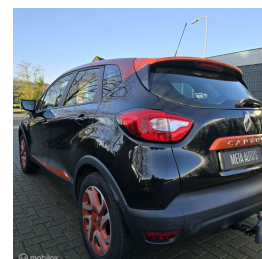

Renault Captur 0.9 TCe Expression

€9.000,00

Marge

Kenteken	4SBK46
Brandstof	Benzine
Bouwjaar	2013
Tellerstand	84101 KM
Carrosserie	SUV
Transmissie	Handgeschakeld
Wegenbelasting	€ 139 - 151 per kwartaal
Kleur	Zwart
Aantal deuren	5
Aantal zitplaatsen	5
Aantal cilinders	3
Cilinderinhoud	898cc
Vermogen	66kW / 90pk
Aandrijving	Voorwielaandrijving
Gem. verbruik	4.9l / 100km
Gewicht	1076kg
Topsnelheid	171km
Koppel	135nm
Max toeren p/m	5250