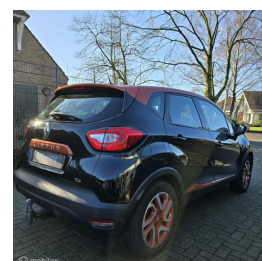

Renault Captur 0.9 TCe Expression

€9.000,00

Marge

Kenteken	4SBK46
Brandstof	Benzine
Bouwjaar	2013
Tellerstand	84101 KM
Carrosserie	SUV
Transmissie	Handgeschakeld
Wegenbelasting	€ 139 - 151 per kwartaal
Kleur	Zwart
Aantal deuren	5
Aantal zitplaatsen	5
Aantal cilinders	3
Cilinderinhoud	898cc
Vermogen	66kW / 90pk
Aandrijving	Voorwielaandrijving
Gem. verbruik	4.9l / 100km
Gewicht	1076kg
Topsnelheid	171km
Koppel	135nm
Max toeren p/m	5250