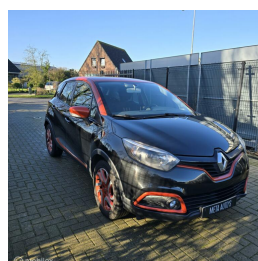

Renault Captur 0.9 TCe Expression

€9.000,00

Marge

Kenteken	4SBK46
Brandstof	Benzine
Bouwjaar	2013
Tellerstand	84101 KM
Carrosserie	SUV
Transmissie	Handgeschakeld
Wegenbelasting	€ 139 - 151 per kwartaal
Kleur	Zwart
Aantal deuren	5
Aantal zitplaatsen	5
Aantal cilinders	3
Cilinderinhoud	898cc
Vermogen	66kW / 90pk
Aandrijving	Voorwielaandrijving
Gem. verbruik	4.9l / 100km
Gewicht	1076kg
Topsnelheid	171km
Koppel	135nm
Max toeren p/m	5250