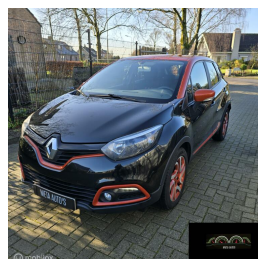

Renault Captur 0.9 TCe Expression

€9.000,00

Marge

Kenteken	4SBK46
Brandstof	Benzine
Bouwjaar	2013
Tellerstand	84101 KM
Carrosserie	SUV
Transmissie	Handgeschakeld
Wegenbelasting	€ 139 - 151 per kwartaal
Kleur	Zwart
Aantal deuren	5
Aantal zitplaatsen	5
Aantal cilinders	3
Cilinderinhoud	898cc
Vermogen	66kW / 90pk
Aandrijving	Voorwielaandrijving
Gem. verbruik	4.9l / 100km
Gewicht	1076kg
Topsnelheid	171km
Koppel	135nm
Max toeren p/m	5250