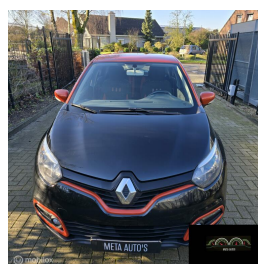

Renault Captur 0.9 TCe Expression

€9.000,00

Marge

Kenteken	4SBK46
Brandstof	Benzine
Bouwjaar	2013
Tellerstand	84101 KM
Carrosserie	SUV
Transmissie	Handgeschakeld
Wegenbelasting	€ 139 - 151 per kwartaal
Kleur	Zwart
Aantal deuren	5
Aantal zitplaatsen	5
Aantal cilinders	3
Cilinderinhoud	898cc
Vermogen	66kW / 90pk
Aandrijving	Voorwielaandrijving
Gem. verbruik	4.9l / 100km
Gewicht	1076kg
Topsnelheid	171km
Koppel	135nm
Max toeren p/m	5250