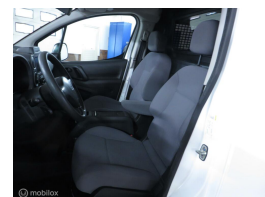

Peugeot Partner bestel 120 1.6 BlueHDi 75 L1 Première

€6.450,00

Marge

Kenteken	VT377R
Brandstof	Diesel
Bouwjaar	2016
Tellerstand	109879 KM
Carrosserie	Bestel
Transmissie	Handgeschakeld
Wegenbelasting	€ 122 per kwartaal
Kleur	Wit
Aantal deuren	4
Aantal zitplaatsen	2
Aantal cilinders	4
Cilinderinhoud	1560cc
Vermogen	55kW / 75pk
Gem. verbruik	4.3l / 100km
Gewicht	1289kg
Topsnelheid	158km

Selectie van opties en accessoires

- Elektrische ramen voor
- Boordcomputer
- Cruise control
- Mistlampen voor
- Regensensor
- Anti Blokkeer Systeem
- Airco
- Bestuurdersairbag
- Zijschuifdeur rechts
- Alarm klasse 1 (startblokkering)
- Buitenspiegels elektrisch verstelbaar
- Centrale vergrendeling met afstandsbediening
- Bestuurdersstoel in hoogte verstelbaar
- Stuur verstelbaar
- Bumpers in carrosseriekleur
- Elektronisch Stabiliteits Programma
- Parkeersensor achter
- Multimedia-voorbereiding
- Bluetooth
- LED dagrijverlichting
- Achterdeuren met ruiten
- Achterruitwisser
- Achteruitrijcamera
- Getint glas
- Middenarmsteun voor
- Stuurbechrachtiging
- Bullbar
- Tussen schot

Interesse? Bel met **0651827764**

Autobedrijf Veenwouden
Molenstraat 50A
9269TW Veenwouden