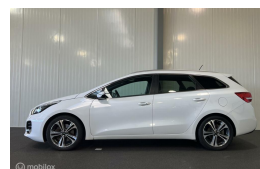

Kia cee'd Sportswagon 1.6 CRDi GT-Line AUTOMAAT [NAP full option]

€12.945,00

Marge

Kenteken	NJ897D
Brandstof	Diesel
Bouwjaar	2017
Tellerstand	169674 KM
Carrosserie	Station
Transmissie	Automaat
Wegenbelasting	€ 401 - 418 per kwartaal
Kleur	Wit
Kleur interieur	
Aantal deuren	5
Aantal zitplaatsen	5
Aantal cilinders	4
Cilinderinhoud	1582cc
Vermogen	100kW / 136pk
Aandrijving	Voorwielaandrijving
Gem. verbruik	4.2l / 100km
Gewicht	1316kg
Topsnelheid	197km
Koppel	300nm
Max toeren p/m	4000