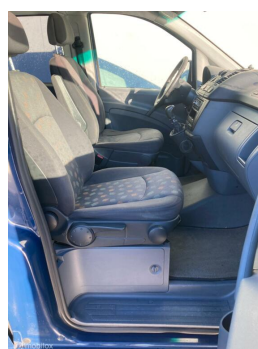

Mercedes Vito 115 CDI 320 Lang DC AIRCO

€4.499,00

Marge

Brandstof **Diesel**
Bouwjaar **2009**
Tellerstand **269645 KM**
Carrosserie **Bestel**
Transmissie **Handgeschakeld**
Wegenbelasting **€ 175 per kwartaal**

Kleur **Blauw**
Aantal deuren **5**
Aantal zitplaatsen **5**
Aantal cilinders **4**
Cilinderinhoud **2148cc**
Vermogen **110kW / 150pk**
Gewicht **1950kg**

Selectie van opties en accessoires

- Zijschuifdeur rechts
- Airco