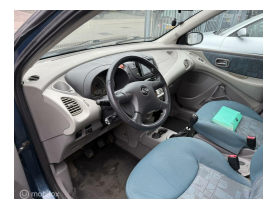

# Nissan Almera Tino 1.8 Ambience

€0,00

Marge

Kenteken	15JLFD
Brandstof	Benzine
Bouwjaar	2002
Tellerstand	225881 KM
Carrosserie	MPV
Transmissie	Handgeschakeld
Wegenbelasting	€ 190 - 207 per kwartaal
Kleur	Blauw
Aantal deuren	5
Aantal zitplaatsen	5
Aantal cilinders	4
Cilinderinhoud	1769cc
Vermogen	84kW / 114pk
Aandrijving	Voorwielaandrijving
Gem. verbruik	7.8l / 100km
Gewicht	1345kg
Topsnelheid	173km