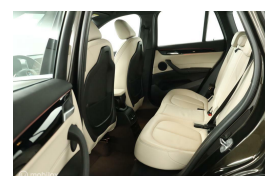

BMW X1 SDrive 2.0i 192Pk Aut-8 | Clima | Leder | Cruise | Head-up display | Stoelverw. | Xenon | 1eEig. | 43dkm NAP | DEALER-STAAT

€25.950,00

Marge

Kenteken	HZ446B
Brandstof	Benzine
Bouwjaar	2016
Tellerstand	43405 KM
Carrosserie	SUV
Transmissie	Automaat
Wegenbelasting	€ 241 - 264 per kwartaal
Kleur	Bruin
Kleur interieur	Wit
Aantal deuren	5
Aantal zitplaatsen	5
Aantal cilinders	4
Cilinderinhoud	1998cc
Vermogen	141kW / 192pk
Gem. verbruik	5.9l / 100km
Gewicht	1460kg
Topsnelheid	225km
Koppel	280nm
Max toeren p/m	5000