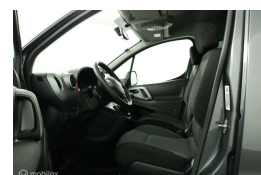

Peugeot Partner Tepee 1.2 110 Pk Pure Tech Allure | 5-persoons | Airco | Cruise | Apple car-play | 2x Schuifdeur | DEALER-STAAT

€0,00

Marge

Kenteken	XZ845G
Brandstof	Benzine
Bouwjaar	2018
Tellerstand	77063 KM
Carrosserie	MPV
Transmissie	Handgeschakeld
Wegenbelasting	€ 190 - 207 per kwartaal
Kleur	Grijs
Kleur interieur	Donkergrijs
Aantal deuren	5
Aantal zitplaatsen	5
Aantal cilinders	3
Cilinderinhoud	1199cc
Vermogen	81kW / 110pk
Gem. verbruik	5.1l / 100km
Gewicht	1295kg
Topsnelheid	177km
Koppel	205nm
Max toeren p/m	5500

Selectie van opties en accessoires

- Achterklep
- Achterstoelen drie
- Bestuurdersstoel in hoogte verstelbaar
- Boordcomputer
- Buitenspiegels elektrisch verstelbaar
- Buitenspiegels in carrosseriekleur
- Buitenspiegels inklapbaar
- Buitenspiegels verwarmbaar
- Bumpers in carrosseriekleur
- Cruise control
- Elektrische ramen voor
- LED dagrijverlichting
- Lederen stuurwiel
- Navigatiesysteem
- Parkeersensor achter
- Radio-CD/MP3 speler
- Alarm klasse 1 (startblokkering)
- Stuur verstelbaar
- Zijschuifdeur links
- Zijschuifdeur rechts
- 2 sleutels aanwezig
- Airbag(s) side voor
- Airbag bestuurder
- Airbag passagier
- Anti Blokkeer Systeem (ABS)
- APK
- Autotelefoonvoorbereiding met bluetooth
- Centrale deurvergrendeling met afstandsbediening
- Electronic Stability Program (ESP)
- Extra getint glas
- Handgeschakeld
- Metallic lak
- Nw Model
- Versnellingspook op dashboard
- Zeer mooie en technisch goed onderhouden auto