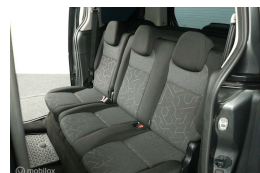

Peugeot Partner Tepee 1.2 110 Pk Pure Tech Allure | 5-persoons | Airco | Cruise | Apple car-play | 2x Schuifdeur | DEALER-STAAT

€0,00

Marge

Kenteken	XZ845G
Brandstof	Benzine
Bouwjaar	2018
Tellerstand	77063 KM
Carrosserie	MPV
Transmissie	Handgeschakeld
Wegenbelasting	€ 190 - 207 per kwartaal
Kleur	Grijs
Kleur interieur	Donkergrijs
Aantal deuren	5
Aantal zitplaatsen	5
Aantal cilinders	3
Cilinderinhoud	1199cc
Vermogen	81kW / 110pk
Gem. verbruik	5.1l / 100km
Gewicht	1295kg
Topsnelheid	177km
Koppel	205nm
Max toeren p/m	5500

Selectie van opties en accessoires

- Achterklep
- Achterstoelen drie
- Bestuurdersstoel in hoogte verstelbaar
- Boordcomputer
- Buitenspiegels elektrisch verstelbaar
- Buitenspiegels in carrosseriekleur
- Buitenspiegels inklapbaar
- Buitenspiegels verwarmbaar
- Bumpers in carrosseriekleur
- Cruise control
- Elektrische ramen voor
- LED dagrijverlichting
- Lederen stuurwiel
- Navigatiesysteem
- Parkeersensor achter
- Radio-CD/MP3 speler
- Alarm klasse 1 (startblokkering)
- Stuur verstelbaar
- Zijschuifdeur links
- Zijschuifdeur rechts
- 2 sleutels aanwezig
- Airbag(s) side voor
- Airbag bestuurder
- Airbag passagier
- Anti Blokkeer Systeem (ABS)
- APK
- Autotelefoonvoorbereiding met bluetooth
- Centrale deurvergrendeling met afstandsbediening
- Electronic Stability Program (ESP)
- Extra getint glas
- Handgeschakeld
- Metallic lak
- Nw Model
- Versnellingspook op dashboard
- Zeer mooie en technisch goed onderhouden auto