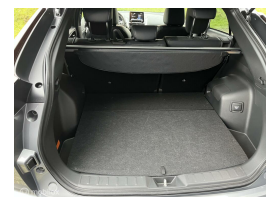

Mitsubishi Eclipse Cross 2.4 PHEV Executive

€37.950,00

Incl. BTW

Kenteken	Z746GG
Brandstof	Hybride (Elektrisch/Benzine)
Bouwjaar	2024
Tellerstand	9872 KM
Carrosserie	SUV
Transmissie	Automaat
Wegenbelasting	€ 172 - 188 per kwartaal
Kleur	Grijs
Kleur interieur	grijs
Aantal deuren	5
Aantal zitplaatsen	5
Aantal cilinders	4
Cilinderinhoud	2360cc
Vermogen	72kW / 98pk
Aandrijving	Vierwielaandrijving
Gem. verbruik	2l / 100km
Gewicht	1875kg
Topsnelheid	162km
Koppel	193nm