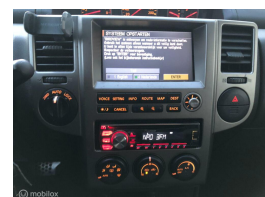

# Nissan X-Trail 2.5 16V 4WD AUTOMAAT

€3.999,00

Marge

Brandstof **Benzine**  
Bouwjaar **2004**  
Tellerstand **232407 KM**  
Carrosserie **Terreinwagen**  
Transmissie **Automaat**  
Wegenbelasting **€ 241 - 264 per kwartaal**

Kleur **Grijs**  
Aantal deuren **5**  
Aantal zitplaatsen **5**  
Aantal cilinders **4**  
Cilinderinhoud **2488cc**  
Vermogen **121kW / 165pk**  
Aandrijving **Vierwielaandrijving**  
Gem. verbruik **9.6l / 100km**  
Gewicht **1465kg**  
Topsnelheid **176km**  
Koppel **230nm**  
Max toeren p/m **6000**

## Selectie van opties en accessoires

- Airco (automatisch)
- 4 x 4

Interesse? Bel met **+31**  
**(0)654310101**

Bimex Auto's  
Edisonweg 17  
6101XJ Echt