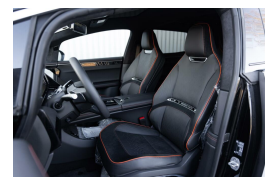

YUEDA-HUMAN HORIZONS Hiphi X

€69.800,00

Incl. BTW

Eeltje Talstra
Karren met klasse

Brandstof	Elektrisch
Bouwjaar	2025
Tellerstand	50 KM
Carrosserie	MPV
Transmissie	Automaat
Kleur	Grijs
Kleur interieur	zwart
Aantal deuren	5
Vermogen	439kW / 598pk
Aandrijving	Vierwielaandrijving

Selectie van opties en accessoires

- Centrale vergrendeling
- Anti Blokkeer Systeem
- Anti doorSlip Regeling
- Cruise control
- Elektrische ramen voor
- Elektrische ramen voor en achter
- Getint glas
- Lederen bekleding
- Lederen interieur
- Panoramadak
- Park Distance Control
- Stuurbekrachtiging
- Stuurwiel multifunctioneel
- Voorstoelen verwarmd
- Achteruitrijcamera
- Adaptieve cruise control
- Elektrisch bedienbare achterklep
- Elektrisch verstelbare voorstoelen
- Head up display
- Keyless entry
- Lichtmetalen velgen 22"
- Luchtvering
- Matrix led koplampen
- Privacy glas
- Rondomzicht camera's
- Softclose
- Ventilatie in de voorstoelen
- Verwarmbare voorstoelen en achterbank
- Vierwielbesturing
- Zwarte hemelbekleding

Interesse? Bel met **0512550191**

Eeltje Talstra
Dalweg 9
9231HW Surhuisterveen