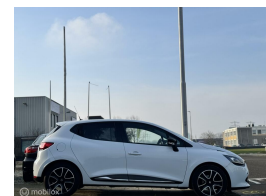

Renault Clio 1.2 TCe Zen

€9.950,00

Marge

Kenteken	JT821N
Brandstof	Benzine
Bouwjaar	2016
Tellerstand	118392 KM
Carrosserie	Hatchback
Transmissie	Automaat
Wegenbelasting	€ 139 - 151 per kwartaal
Kleur	Wit
Aantal deuren	5
Aantal zitplaatsen	5
Aantal cilinders	4
Cilinderinhoud	1197cc
Vermogen	87kW / 118pk
Aandrijving	Voorwielaandrijving
Gem. verbruik	5.4l / 100km
Gewicht	1054kg
Topsnelheid	199km
Koppel	190nm
Max toeren p/m	4900