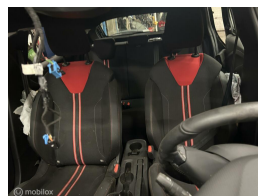

Opel Corsa 1.2 GS Line

Marge

Brandstof	Benzine
Bouwjaar	2022
Tellerstand	6056 KM
Carrosserie	Hatchback
Transmissie	Handgeschakeld
Kleur	Zwart
Aantal deuren	5
Aantal zitplaatsen	5
Aantal cilinders	4
Cilinderinhoud	1199cc
Vermogen	74kW / 101pk
Aandrijving	Voorwielaandrijving
Gem. verbruik	5.1l / 100km
Gewicht	1065kg
Topsnelheid	194km
Koppel	205nm
Max toeren p/m	5500

Selectie van opties en accessoires

- Elektrische ramen voor
- Cruise control
- Buitenspiegels verwarmbaar
- Lederen stuurwiel
- Anti Blokkeer Systeem
- Airco
- Bestuurdersairbag
- Zij airbag(s) voor
- Hoofd airbag(s) voor
- Achterbank in delen neerklapbaar
- Sportstoelen
- Elektrische ramen achter
- Stuurbekrachtiging snelheidsafhankelijk
- Passagiersairbag
- Alarm klasse 1 (startblokkering)
- Buitenspiegels elektrisch verstelbaar
- Centrale vergrendeling met afstandsbediening
- Bestuurdersstoel in hoogte verstelbaar
- Stuur verstelbaar
- Bandenspanningscontrolesysteem
- Lichtmetalen velgen 16"
- Autonomus Emergency Braking
- Hill hold functie
- Grootlichtassistent
- DAB
- Bluetooth
- LED koplampen
- Audio installatie premium
- Verkeersbord detectie
- LED dagrijverlichting
- Vermoeidheids herkenning
- LED mistlampen
- LED achterlichten
- Apple Carplay/Android Auto
- Rijstrooksensoren met correctie
- Bots waarschuwing systeem
- Boordcomputer
- Radio
- Regensensor
- Dimlichten automatisch
- Binnenspiegel automatisch dimmend
- Andere dekkleuren