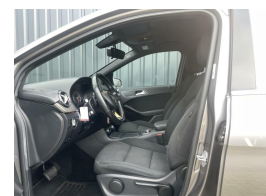

Mercedes B-klasse 200

€12.950,00

Marge

Kenteken	RX243Z
Brandstof	Benzine
Bouwjaar	2015
Tellerstand	173848 KM
Carrosserie	MPV
Transmissie	Automaat
Wegenbelasting	€ 190 - 207 per kwartaal

Kleur	Grijs
Aantal deuren	5
Aantal zitplaatsen	5
Aantal cilinders	4
Cilinderinhoud	1595cc
Vermogen	115kW / 157pk
Aandrijving	Voorwielaandrijving
Gem. verbruik	5.4l / 100km
Gewicht	1325kg
Topsnelheid	220km
Koppel	250nm
Max toeren p/m	5300