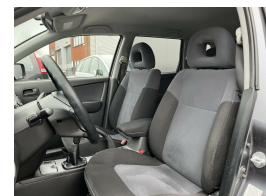

Mitsubishi Outlander Sport 2.0 Travel

€3.250,00

Marge

Kenteken	96GKR3
Brandstof	Benzine
Bouwjaar	2008
Tellerstand	179665 KM
Carrosserie	SUV
Transmissie	Handgeschakeld
Wegenbelasting	€ 216 - 235 per kwartaal
Kleur	Grijs
Aantal deuren	5
Aantal zitplaatsen	5
Aantal cilinders	4
Cilinderinhoud	1997cc
Vermogen	100kW / 136pk
Aandrijving	Voorwielaandrijving
Gem. verbruik	9.1l / 100km
Gewicht	1415kg
Topsnelheid	192km
Koppel	176nm
Max toeren p/m	6000

Selectie van opties en accessoires

- Elektrische ramen voor en achter
- Lederen stuurwiel
- Anti Blokkeer Systeem
- Stuurbekrachtiging
- Bestuurdersairbag
- Zij airbag(s) voor
- Electronic climate control
- Passagiersairbag
- Alarm klasse 1 (startblokkering)
- Buitenspiegels elektrisch verstel- en verwarmbaar
- Centrale vergrendeling met afstandsbediening
- Extra getint glas achter
- Lichtmetalen velgen 16"
- Elektronische remkrachtverdeling
- Lederen versnellingspook
- Trekhaak
- Mistlampen voor
- Achterbank in delen neerklapbaar.
- Achterruitwisser
- Airco
- Dakrails
- Getint glas
- Metaalkleur
- Middenarmsteun voor
- Radio CD speler