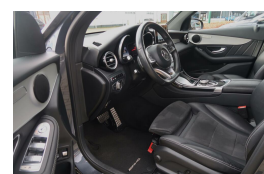

Mercedes GLC-klasse 250 4MATIC AMG-SPORT|TREKHAAK|DODEHOEK|RIJSTROOK|NAVIGATIE|DEALER ONDERHOUDEN

€26.950,00

Marge

Kenteken HDP65D
Brandstof Benzine
Bouwjaar 2016
Tellerstand 137952 KM
Carrosserie SUV
Transmissie Automaat

Kleur Grijs
Kleur interieur zwart
Aantal deuren 5
Aantal zitplaatsen 5
Aantal cilinders 4
Cilinderinhoud 1991cc
Vermogen 155kW / 211pk
Aandrijving Vierwielaandrijving
Gem. verbruik 6.5l / 100km
Gewicht 1635kg
Topsnelheid 222km
Koppel 350nm
Max toeren p/m 5500