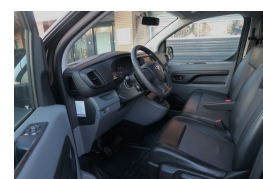

Toyota ProAce Worker 1.6 D-4D

AIRCO|BLUETOOTH|TREKHAAK|3-ZITS|1E EIGENAAR|GOED ONDERHOUDEN

€13.450,00

Excl. BTW

Kenteken	V951BK
Brandstof	Diesel
Bouwjaar	2016
Tellerstand	82579 KM
Carrosserie	Bestel
Transmissie	Handgeschakeld
Wegenbelasting	€ 139 per kwartaal

Kleur	Zwart
Kleur interieur	zwart
Aantal deuren	5
Aantal zitplaatsen	3
Aantal cilinders	4
Cilinderinhoud	1560cc
Vermogen	85kW / 116pk
Gem. verbruik	5.2l / 100km
Gewicht	1508kg
Topsnelheid	160km

Selectie van opties en accessoires