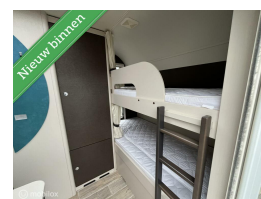

Dethleffs 465 KR up C' GO Voortent,GFK,Mover, Luifel

€20.950,00

Marge

Kenteken **87wns1**

Bouwjaar **2020**

Gewicht **1248kg**

Selectie van opties en accessoires

Interesse? Bel met **0651753531**