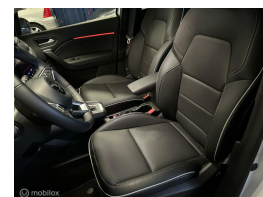

Mitsubishi ASX 1.6 PHEV AT Instyle

€1,00

Incl. BTW

Brandstof	Hybride (Elektrisch/Benzine)
Bouwjaar	2023
Tellerstand	2995 KM
Carrosserie	SUV
Transmissie	Automaat
Kleur	Wit
Kleur interieur	zwart
Aantal deuren	5
Aantal zitplaatsen	5
Aantal cilinders	4
Cilinderinhoud	1598cc
Vermogen	117kW / 159pk
Aandrijving	Voorwielaandrijving
Gem. verbruik	1.3l / 100km
Gewicht	1531kg
Topsnelheid	170km
Koppel	144nm
Max toeren p/m	5600