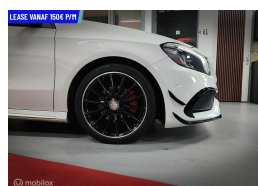

Mercedes A-klasse 200 d Motorsport Edition

€17.950,00

Marge

Kenteken H406PS
Brandstof Diesel
Bouwjaar 2017
Tellerstand 207022 KM
Carrosserie Hatchback
Transmissie Automaat
Wegenbelasting € 442 - 462 per kwartaal

Kleur Wit
Kleur interieur zwart
Aantal deuren 5
Aantal zitplaatsen 5
Aantal cilinders 4
Cilinderinhoud 2143cc
Vermogen 100kW / 136pk
Aandrijving Voorwielaandrijving
Gem. verbruik 4l / 100km
Gewicht 1385kg
Topsnelheid 210km
Koppel 300nm
Max toeren p/m 3200