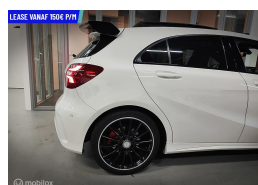

Mercedes A-klasse 200 d Motorsport Edition

€17.950,00

Marge

Kenteken H406PS
Brandstof Diesel
Bouwjaar 2017
Tellerstand 207022 KM
Carrosserie Hatchback
Transmissie Automaat
Wegenbelasting € 442 - 462 per kwartaal

Kleur Wit
Kleur interieur zwart
Aantal deuren 5
Aantal zitplaatsen 5
Aantal cilinders 4
Cilinderinhoud 2143cc
Vermogen 100kW / 136pk
Aandrijving Voorwielaandrijving
Gem. verbruik 4l / 100km
Gewicht 1385kg
Topsnelheid 210km
Koppel 300nm
Max toeren p/m 3200