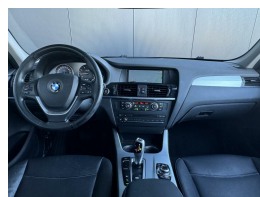

BMW X3 xDrive20i Executive

€18.950,00

Marge

Kenteken	3TLN25
Brandstof	Benzine
Bouwjaar	2013
Tellerstand	135943 KM
Carrosserie	SUV
Transmissie	Automaat
Wegenbelasting	€ 293 - 320 per kwartaal

Kleur	Grijs
Kleur interieur	zwart
Aantal deuren	5
Aantal zitplaatsen	5
Aantal cilinders	4
Cilinderinhoud	1997cc
Vermogen	135kW / 184pk
Aandrijving	Vierwielaandrijving
Gem. verbruik	7.5l / 100km
Gewicht	1695kg
Topsnelheid	210km
Koppel	270nm
Max toeren p/m	5000