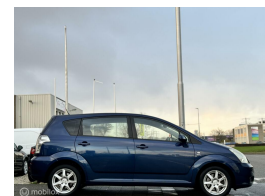

Toyota Corolla Verso 1.8 VVT-i Terra 7p.

€3.499,00

Marge

Kenteken	28ZNGB
Brandstof	Benzine
Bouwjaar	2006
Tellerstand	252668 KM
Carrosserie	MPV
Transmissie	Handgeschakeld
Wegenbelasting	€ 190 - 207 per kwartaal
Kleur	Blauw
Aantal deuren	5
Aantal zitplaatsen	7
Aantal cilinders	4
Cilinderinhoud	1794cc
Vermogen	95kW / 129pk
Aandrijving	Voorwielaandrijving
Gem. verbruik	7.7l / 100km
Gewicht	1350kg
Topsnelheid	195km
Koppel	170nm
Max toeren p/m	6000