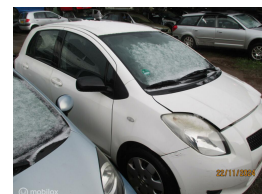

Toyota Yaris 1.3 VVTi Sol MMT

Marge

Brandstof	Benzine
Bouwjaar	2007
Carrosserie	Hatchback
Transmissie	Automaat
Kleur	Wit
Aantal deuren	5
Aantal zitplaatsen	5
Aantal cilinders	4
Cilinderinhoud	1296cc
Vermogen	64kW / 87pk
Aandrijving	Voorwielaandrijving
Gem. verbruik	5.8l / 100km
Gewicht	1000kg
Topsnelheid	170km
Koppel	121nm
Max toeren p/m	6000

Selectie van opties en accessoires

- Elektrische ramen voor
- Boordcomputer
- Buitenspiegels verwarmbaar
- Lederen stuurwiel
- Anti Blokkeer Systeem
- Stuurbechrchtiging
- Airco
- Bestuurdersairbag
- Zij airbag(s) voor
- Hoofd airbag(s) voor
- Achterbank in delen neerklapbaar
- Passagiersairbag
- Alarm klasse 1 (startblokkering)
- Buitenspiegels elektrisch verstelbaar
- Centrale vergrendeling met afstandsbediening
- Bestuurdersstoel in hoogte verstelbaar
- Stuur verstelbaar
- Bumpers in carrosseriekleur
- Brake Assist System
- Radio CD speler
- Knie airbag(s)
- Hoofd airbag(s) achter
- Elektronische remkrachtverdeling
- Lederen versnellingspook
- Mistlampen voor
- Radio-CD/MP3 speler